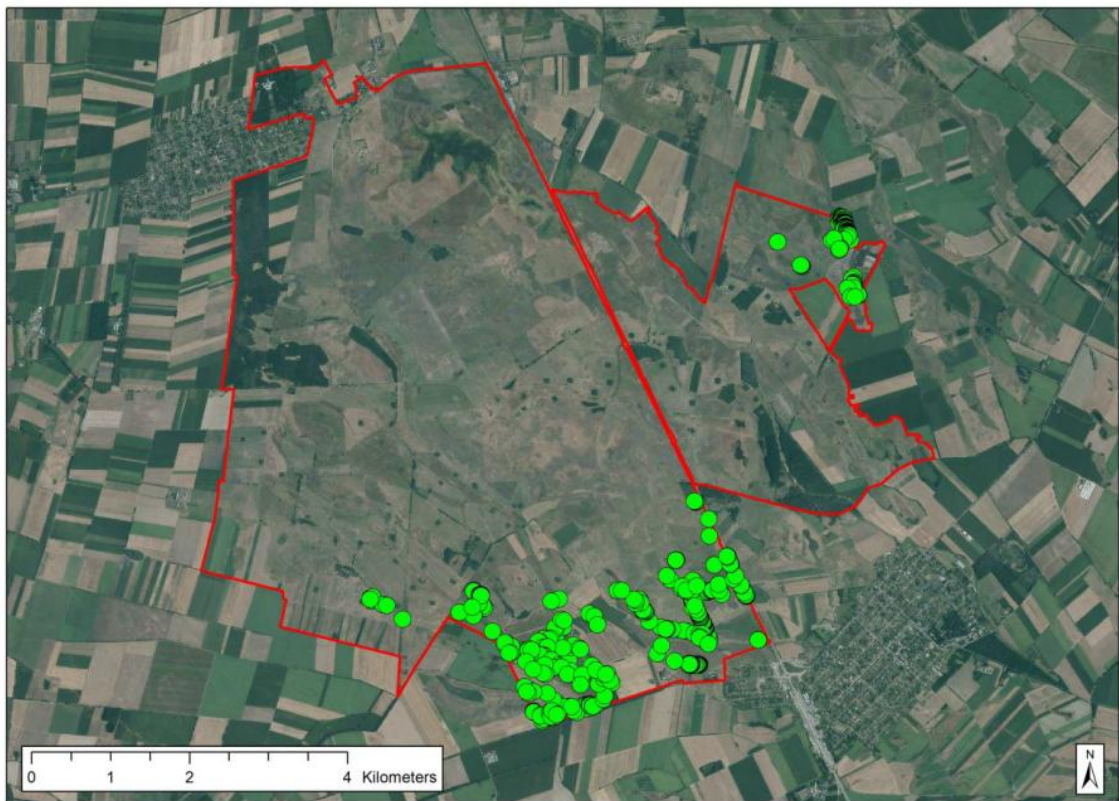

KMNPI Kígyósi-puszta tájegységén Keskenylevelű ezüstfa (*Elaeagnus angustifolia*) elleni állami védekezés térkép melléklete

A KMNP Kígyósi-puszta beavatkozási helyszín a keskenylevelű ezüstfa előfordulási pontjaival