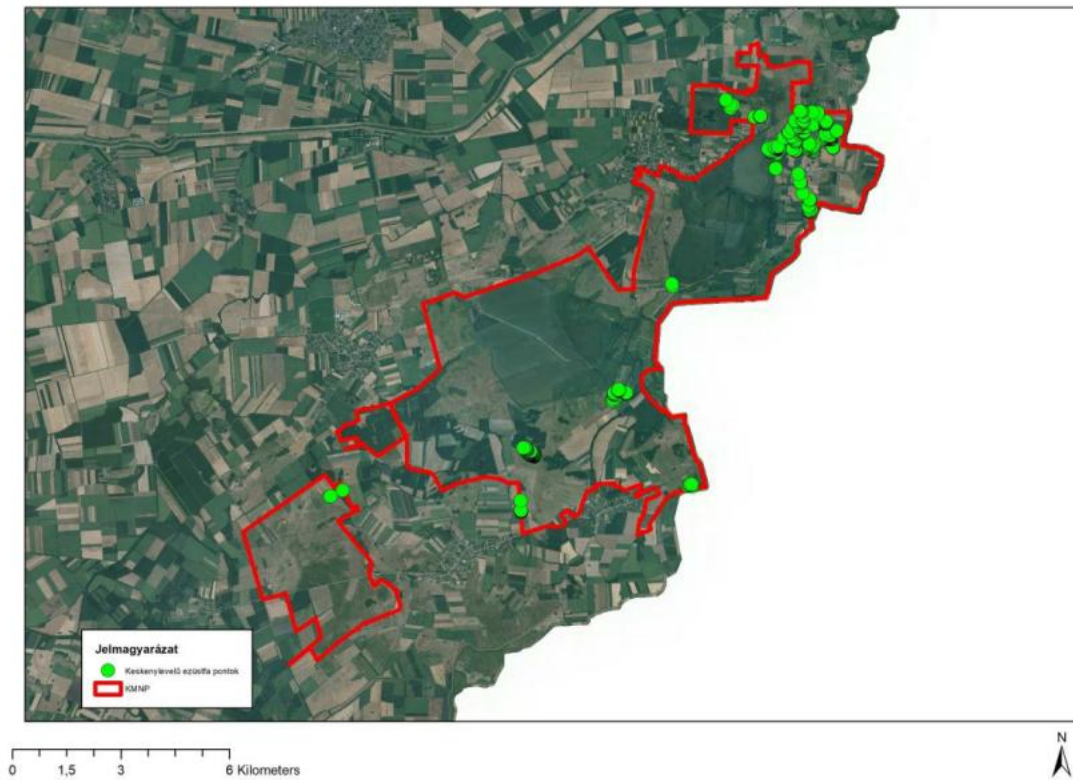

KMNPI Kis-Sárrét tájegységen Keskenylevelű ezüstfa (*Elaeagnus angustifolia*) elleni állami védekezés térkép melléklete

A KMNP Kis-Sárrét beavatkozási helyszín a keskenylevelű ezüstfa előfordulási pontjaival