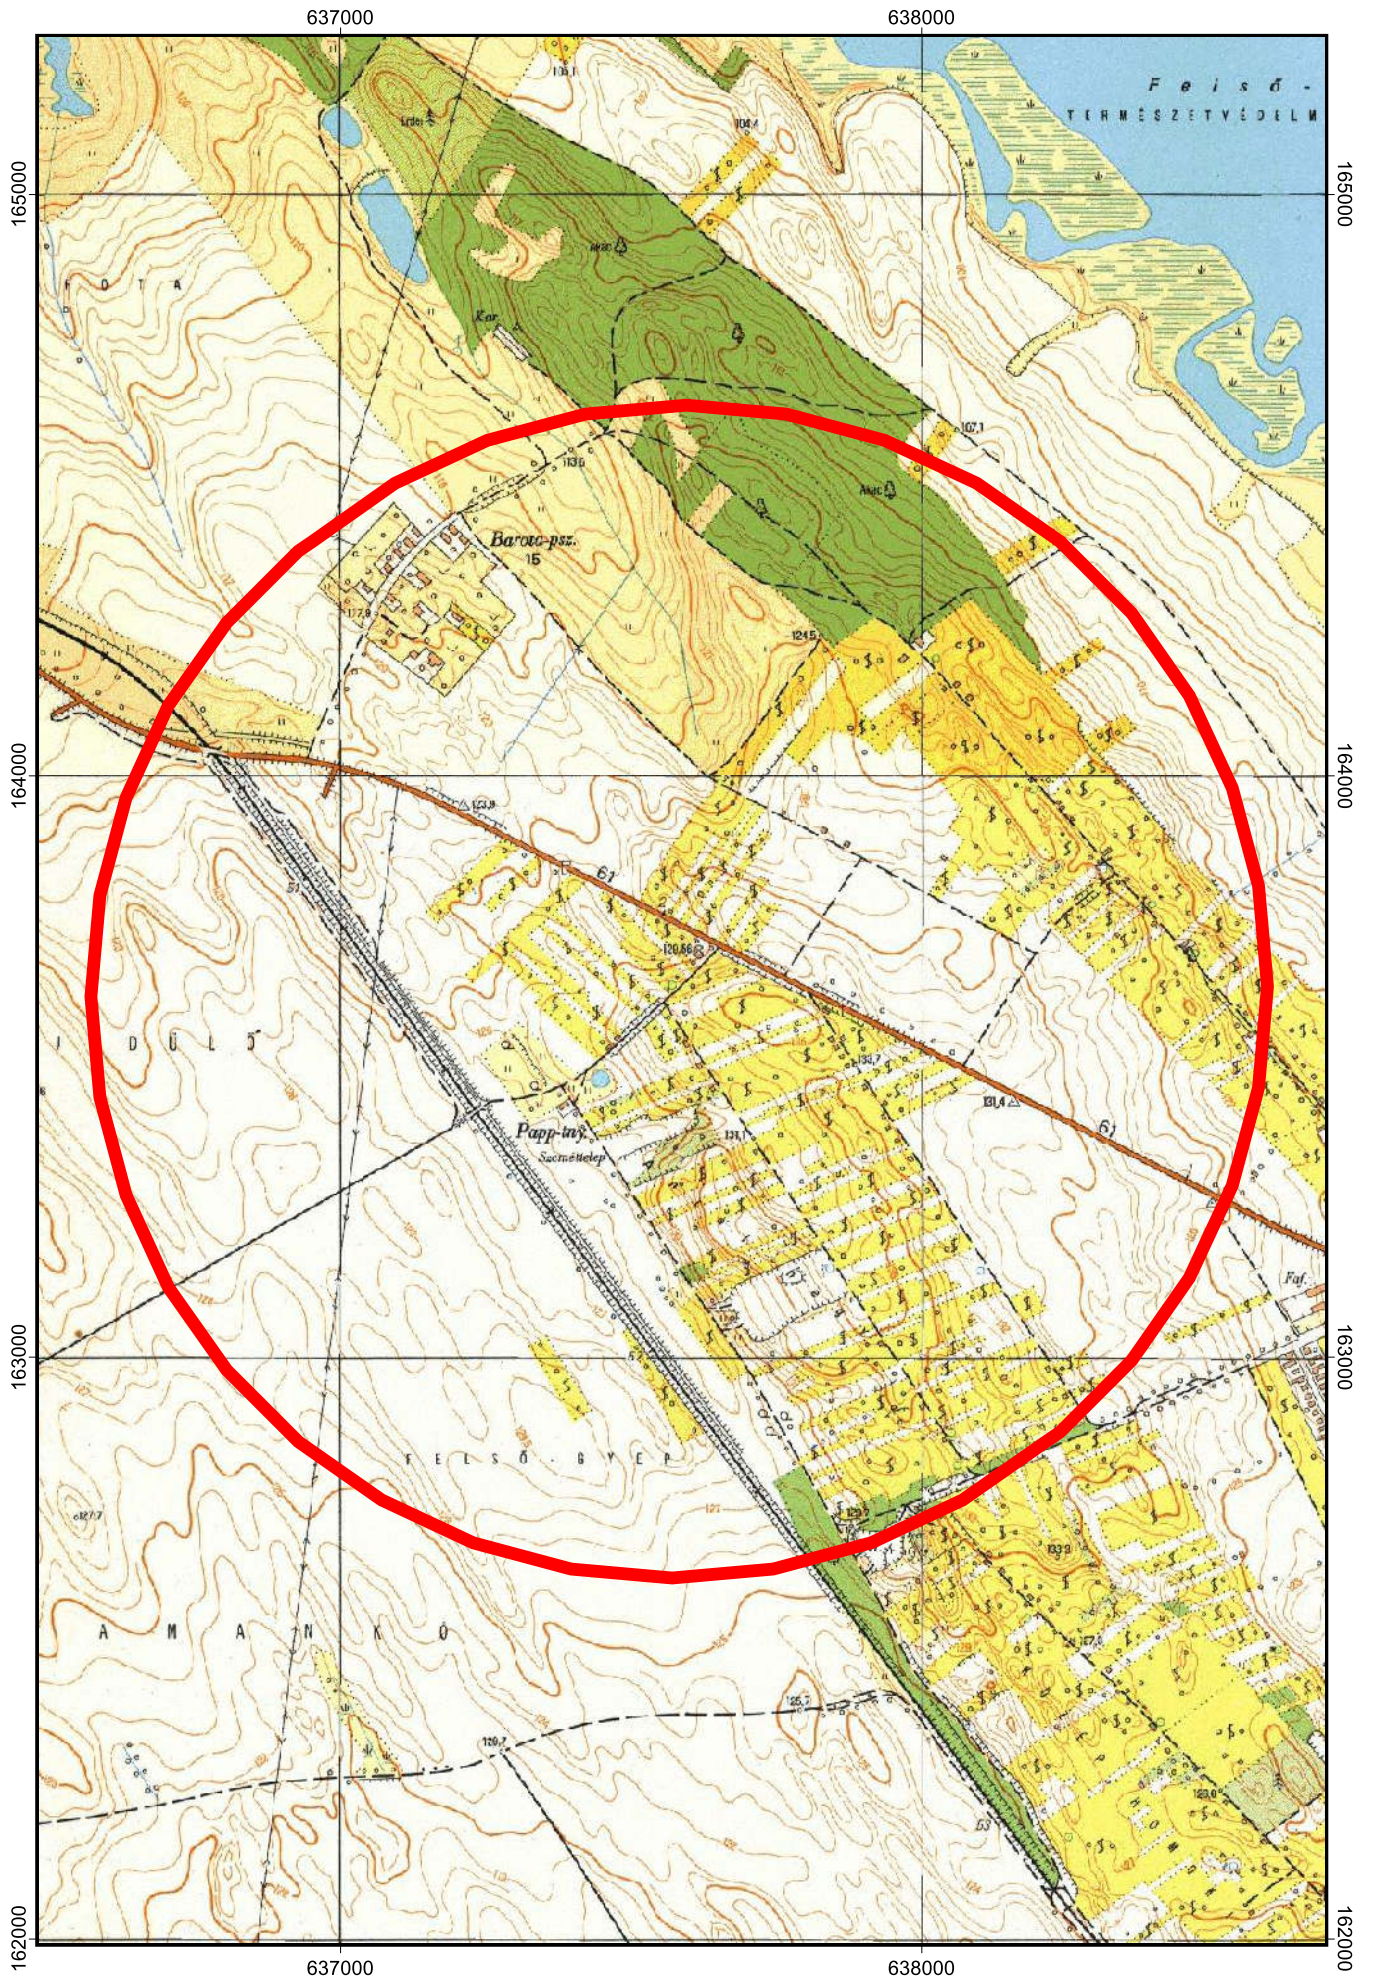

Dunaföldvár, FD fertőzött (1 km) terület

Dunaföldvár, FD fertőzött (1 km) és puffer (+3 km) terület