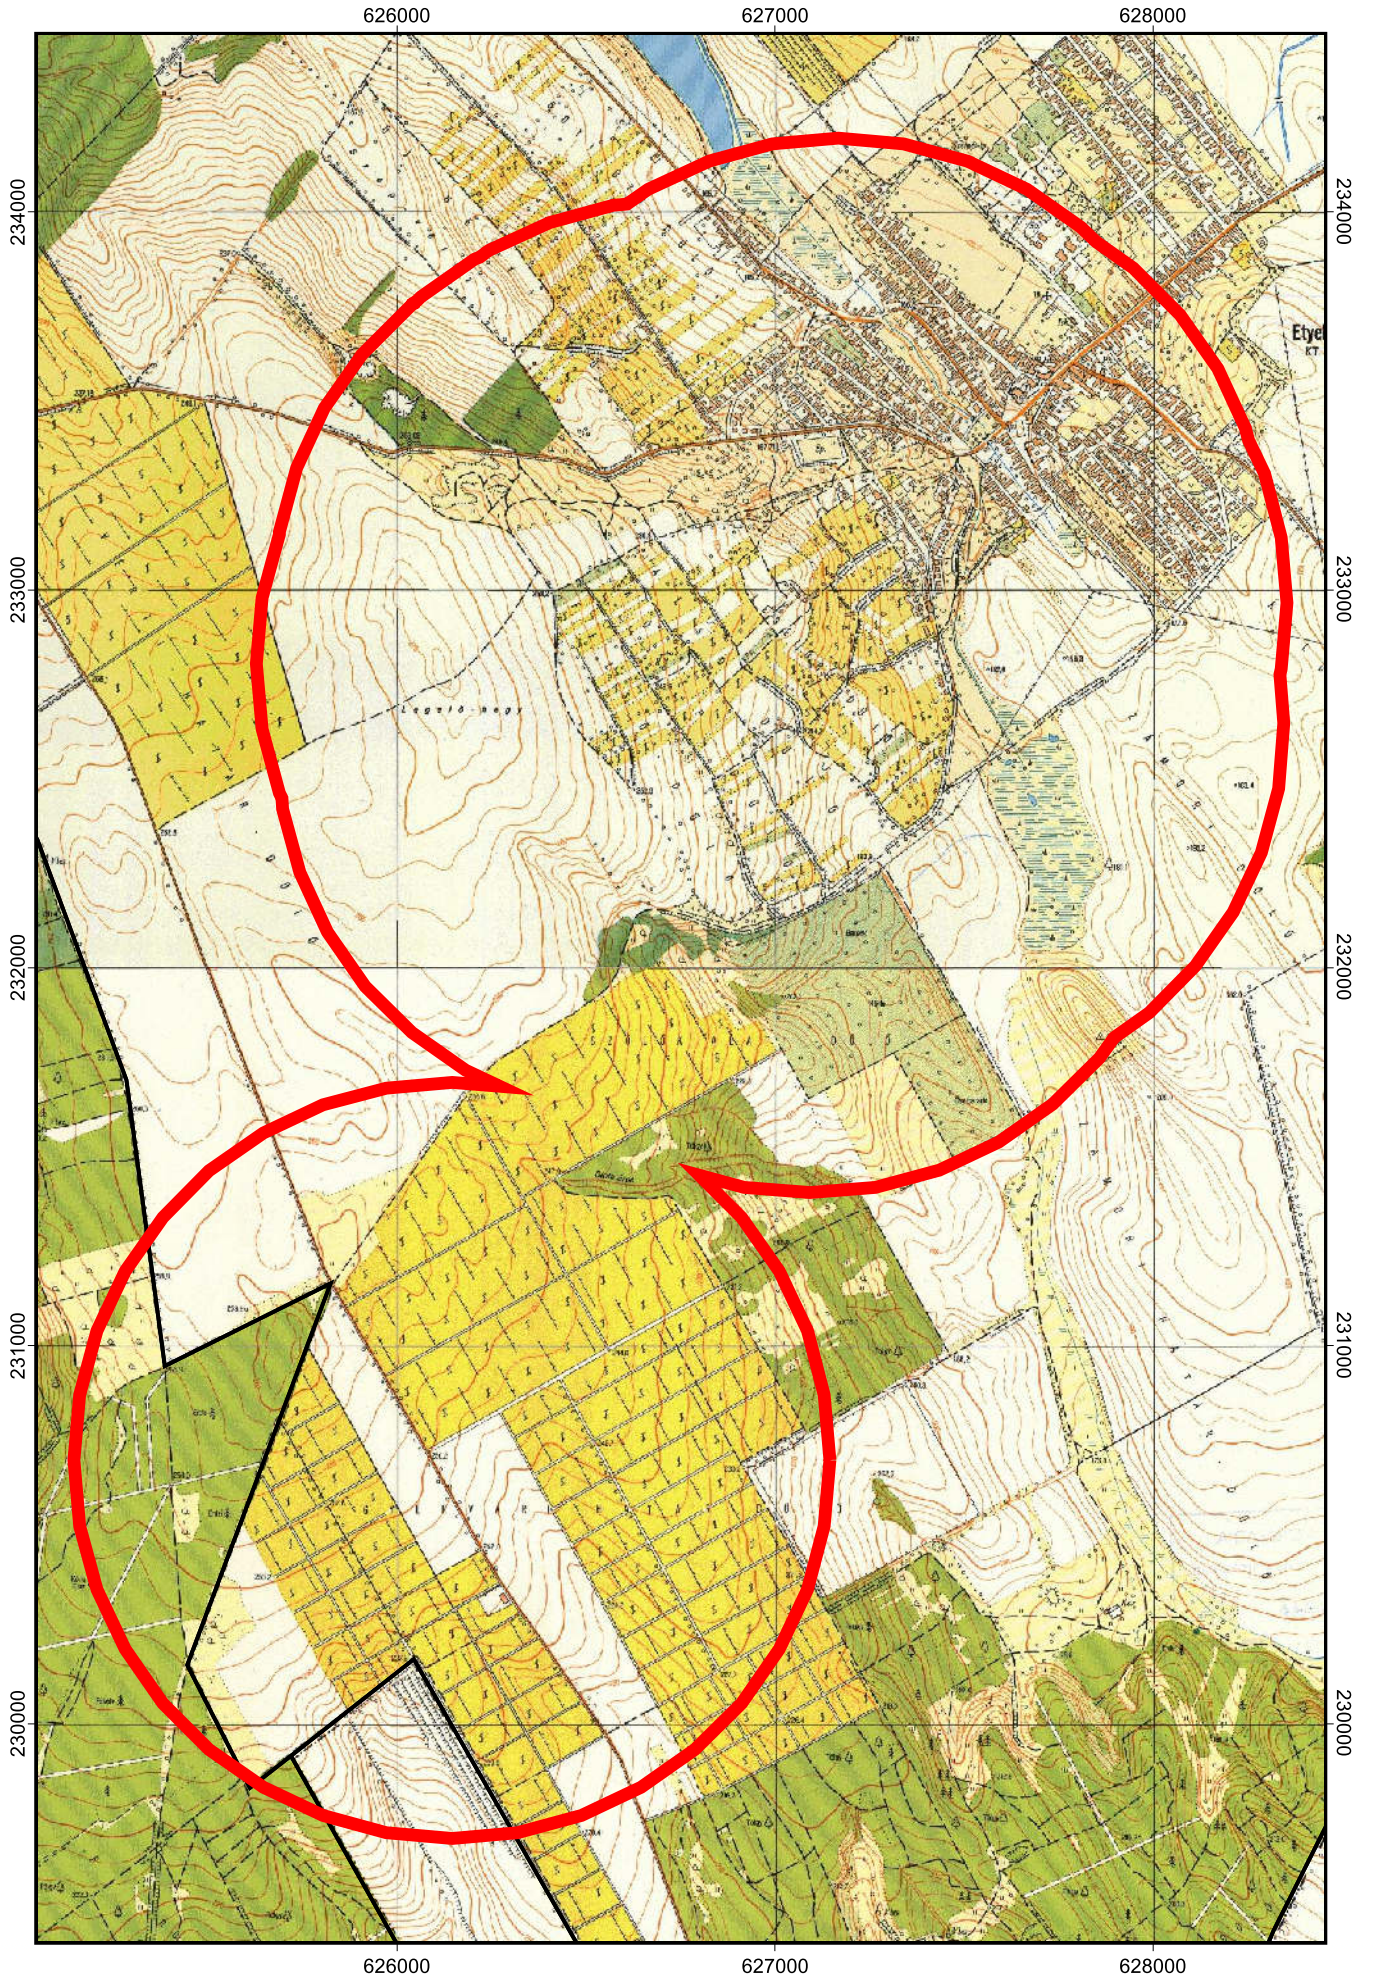

Etyek, FD fertőzött (1 km) terület

Etyek, FD fertőzött (1 km) és puffer (+3 km) terület