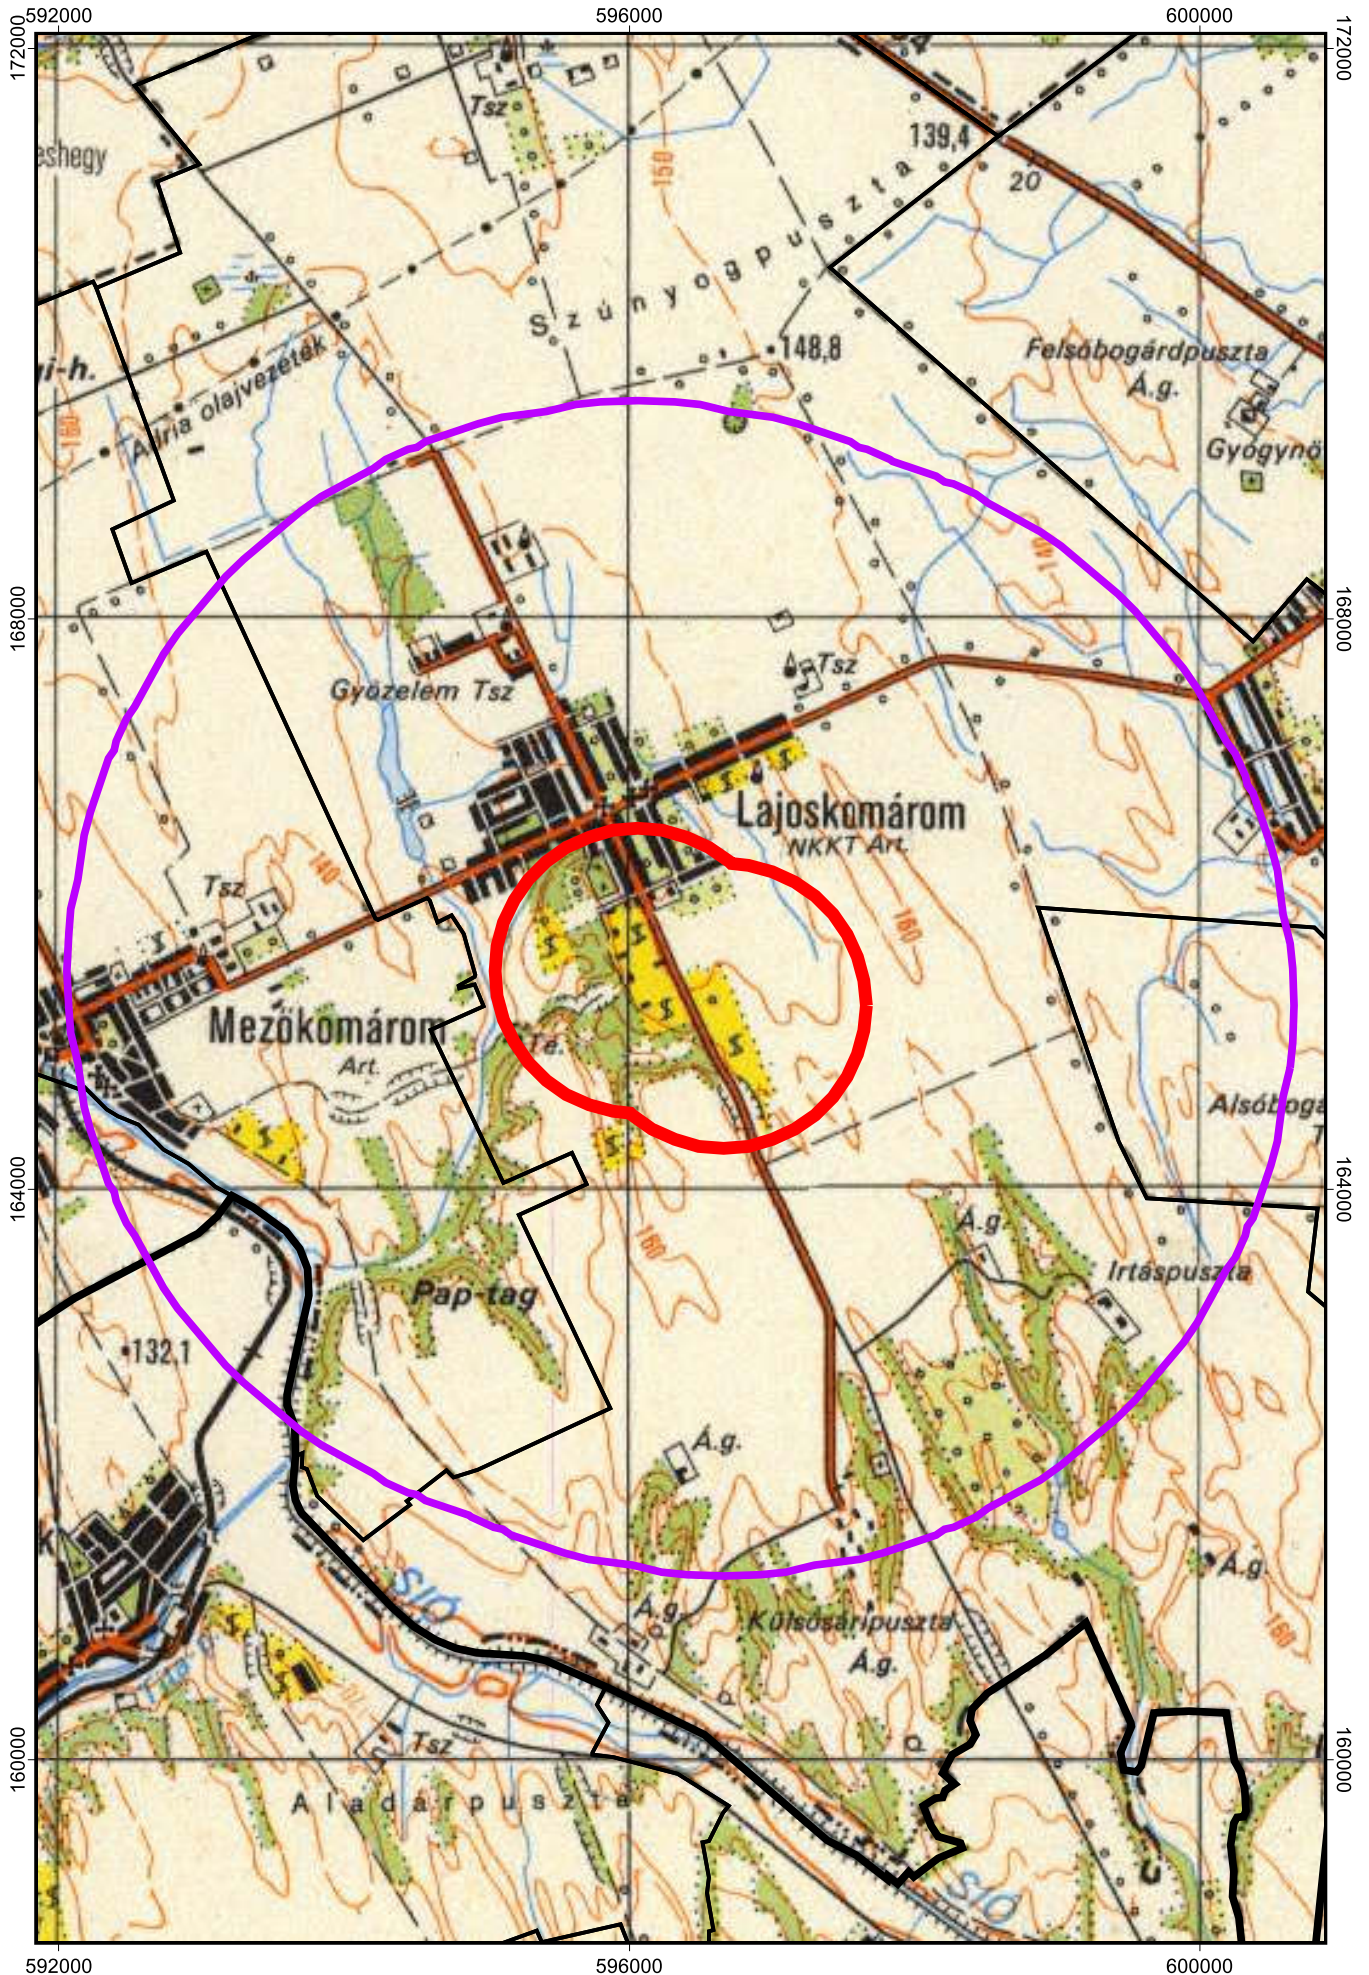

Lajoskomárom, FD fertőzött (1 km) terület

Lajoskomárom, FD fertőzött (1 km) és puffer (+3 km) terület

592000

594000

596000

598000

600000

170000

168000

166000

164000

162000

170000

168000

166000

164000