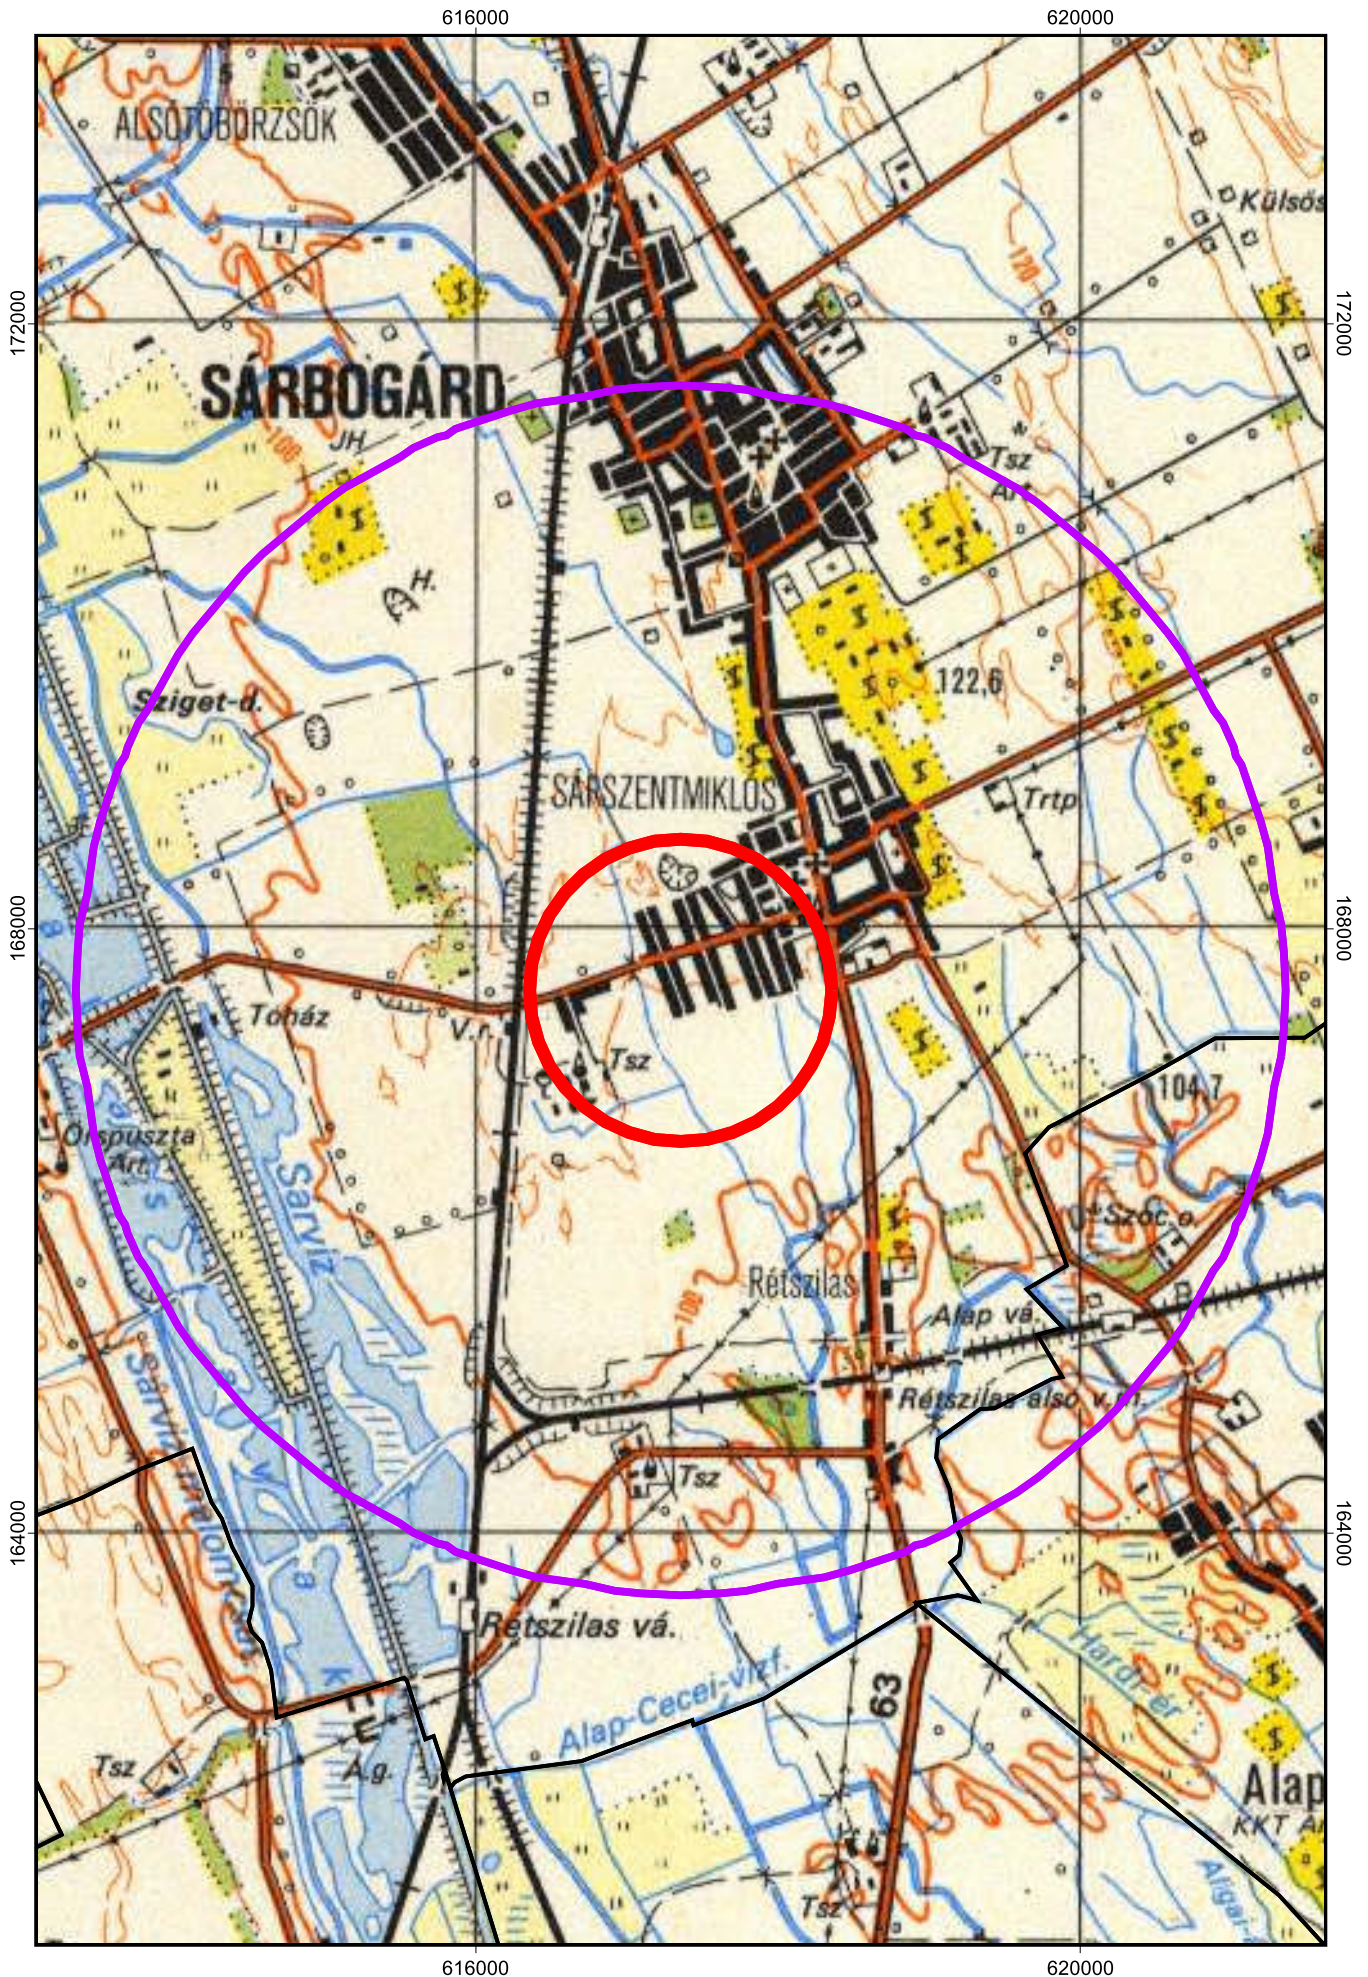

Sárbogárd, FD fertőzött (1 km) terület

Sárbogárd, FD fertőzött (1 km) és puffer (+3 km) terület

614000

616000

618000

620000

622000

172000

172000

170000

170000

168000

168000

166000

166000

164000