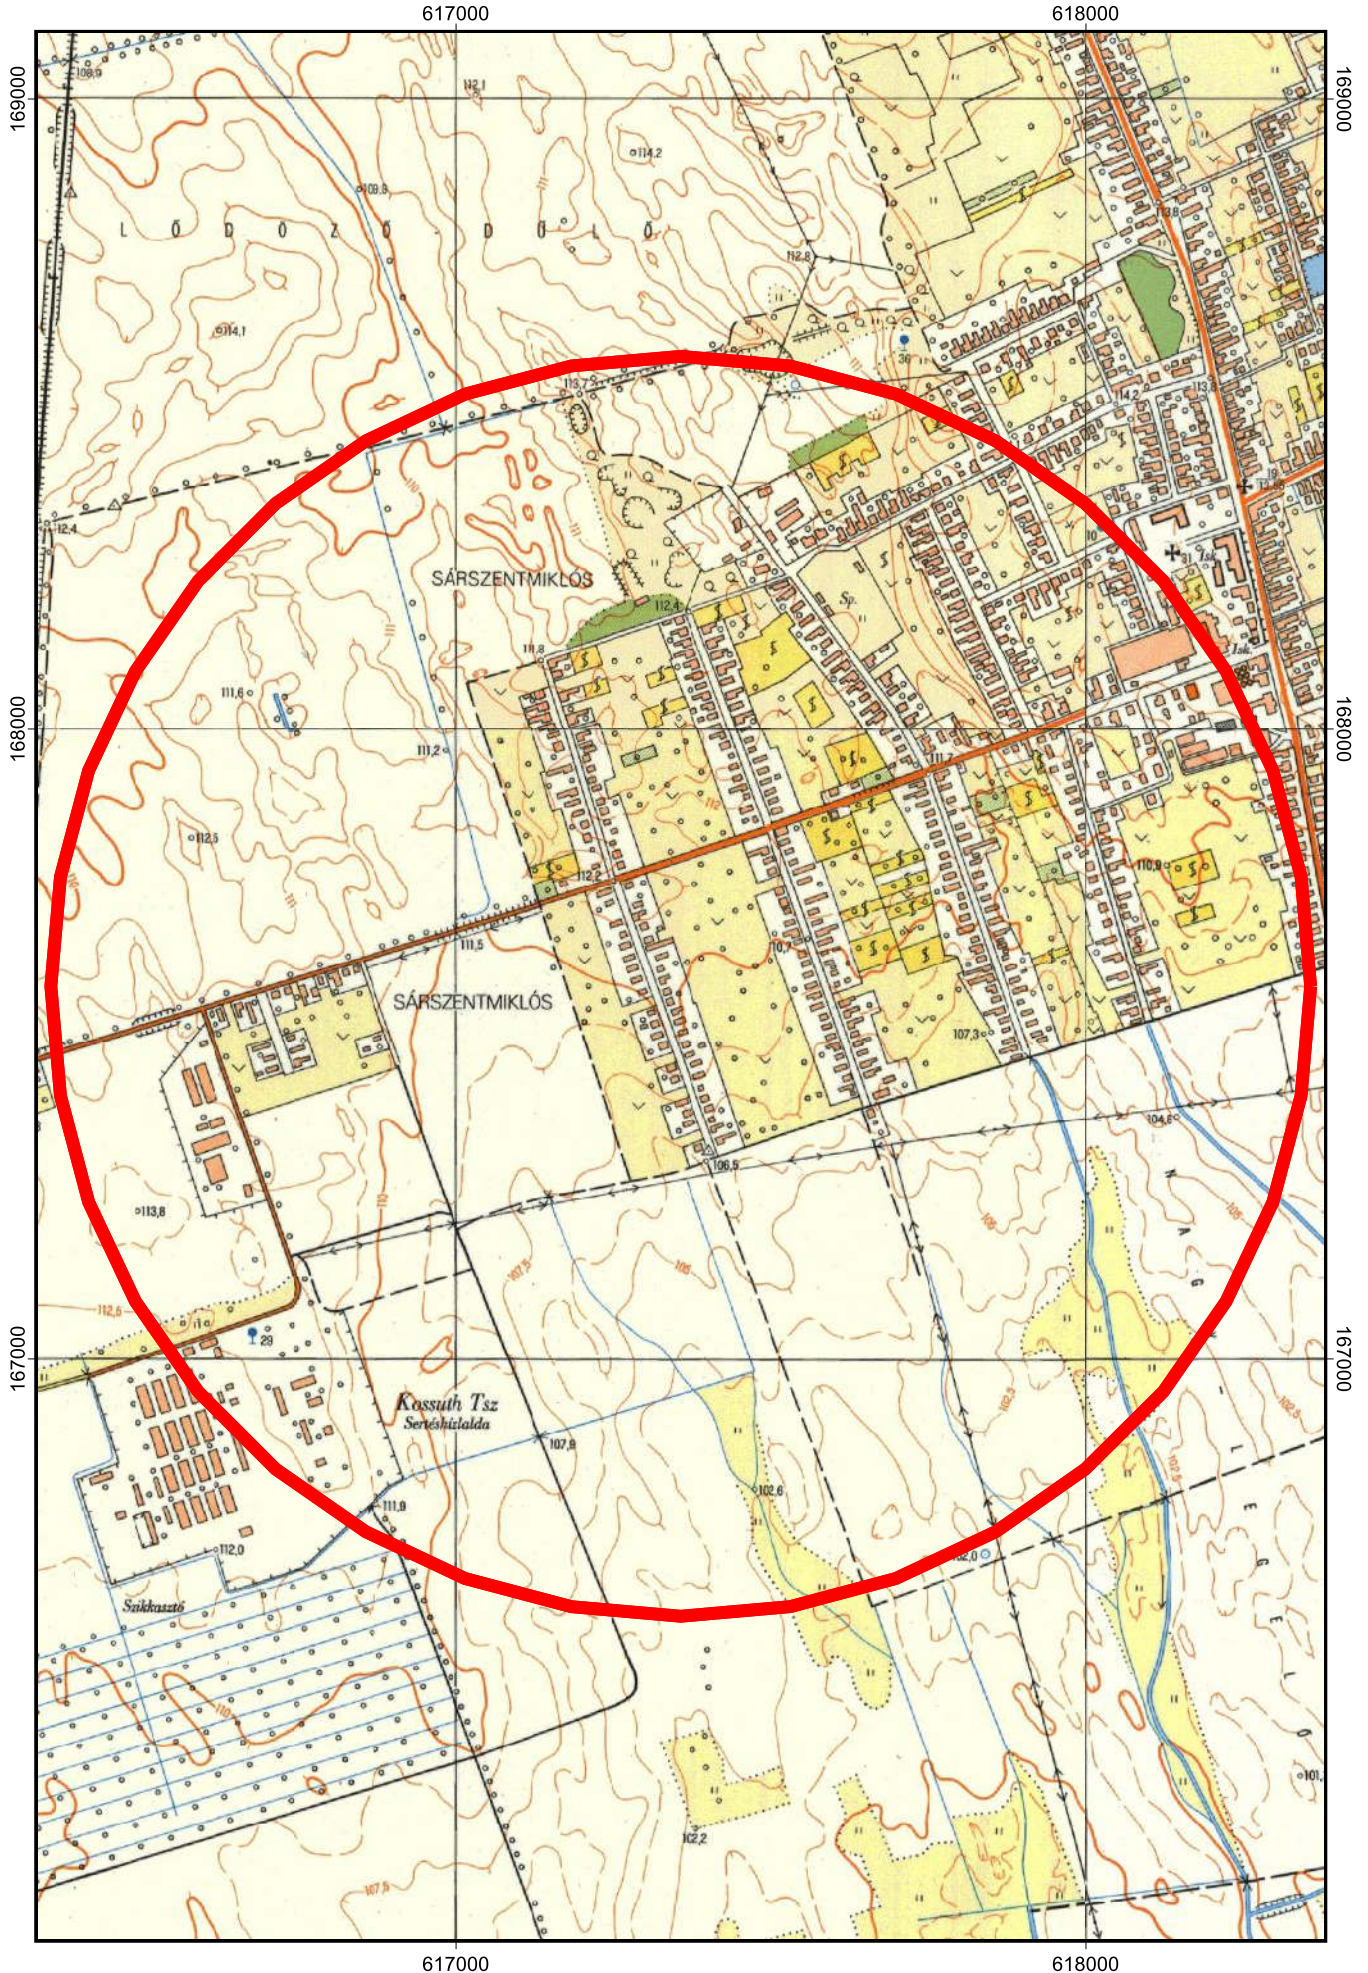

Sárbogárd, FD fertőzött (1 km) terület

Sárbogárd, FD fertőzött (1 km) és puffer (+3 km) terület

614000

616000

618000

620000

622000

172000

172000

170000

170000

168000

168000

166000

166000

164000

164000

614000

616000

618000

620000

622000