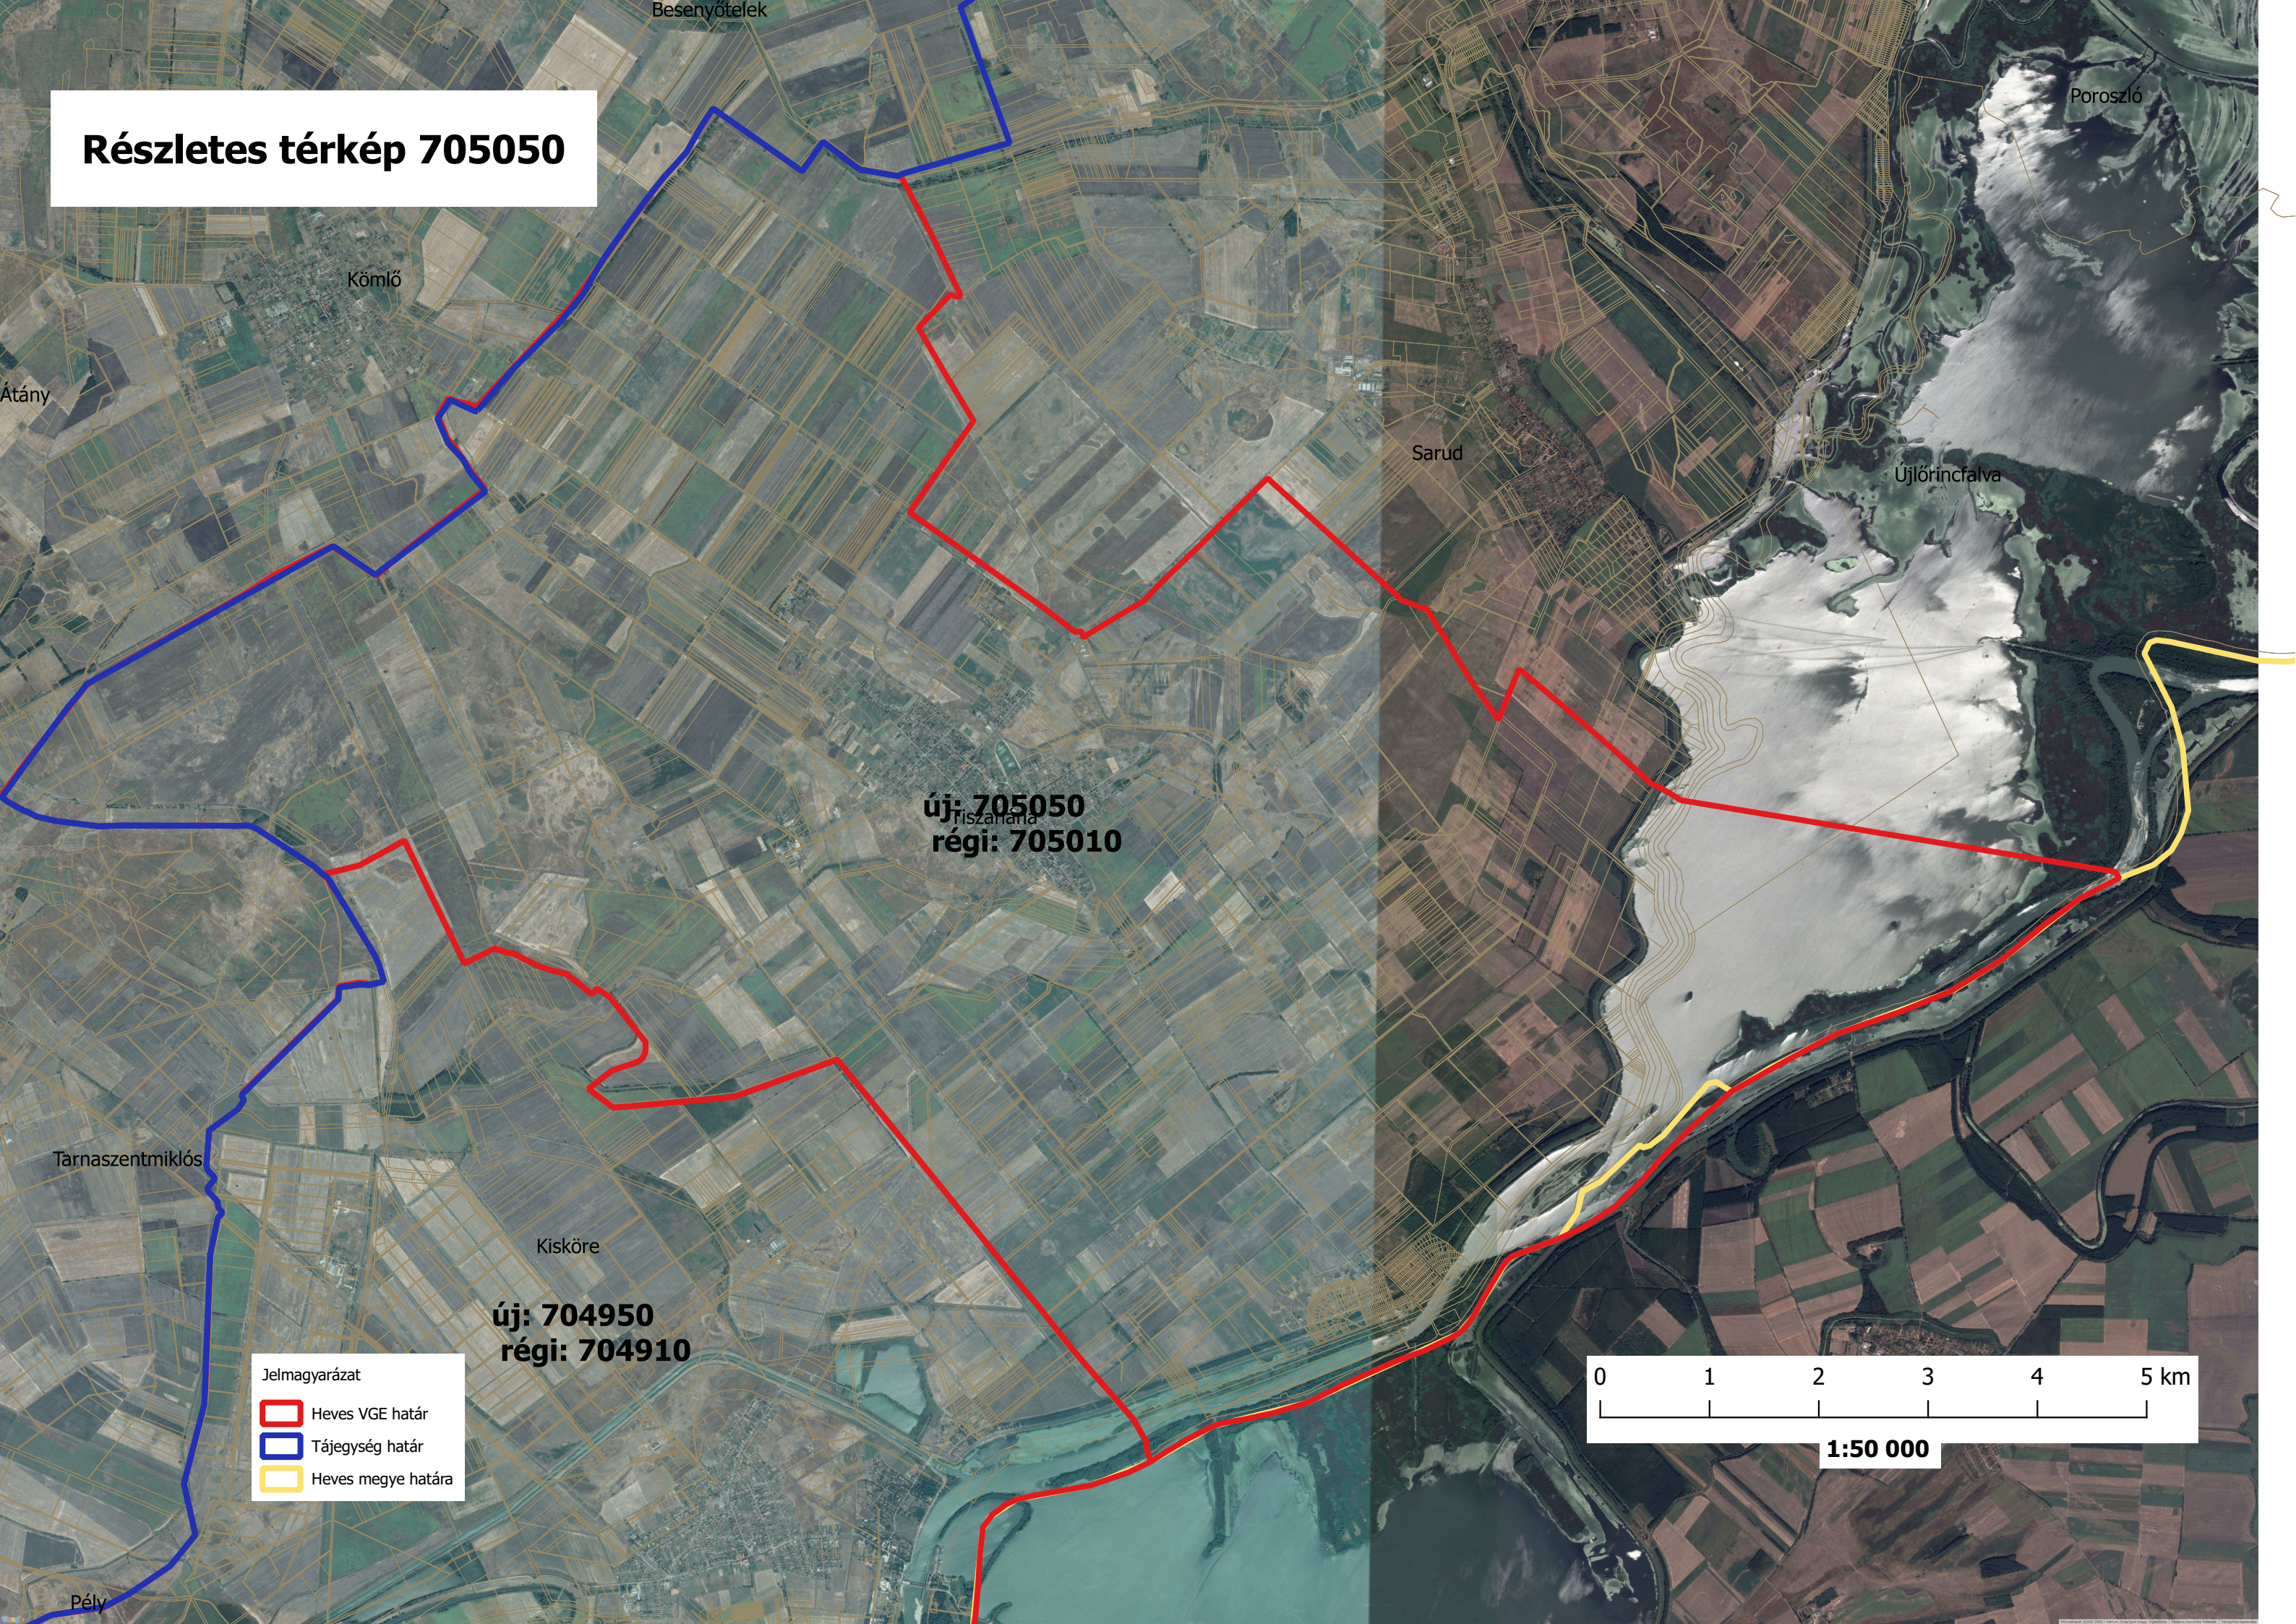

# Részletes térkép 705050

Kömlő

Besenyőtelek

Poroszló

Átány

Sarud

Újlőrincfalva

új: 705050  
Tiszafüred  
régi: 705010

Tarnaszentmiklós

Kisköre

új: 704950  
régi: 704910

Jelmagyarázat

- ▭ Heves VGE határ
- ▭ Tájegység határ
- ▭ Heves megye határa

1:50 000

Pély