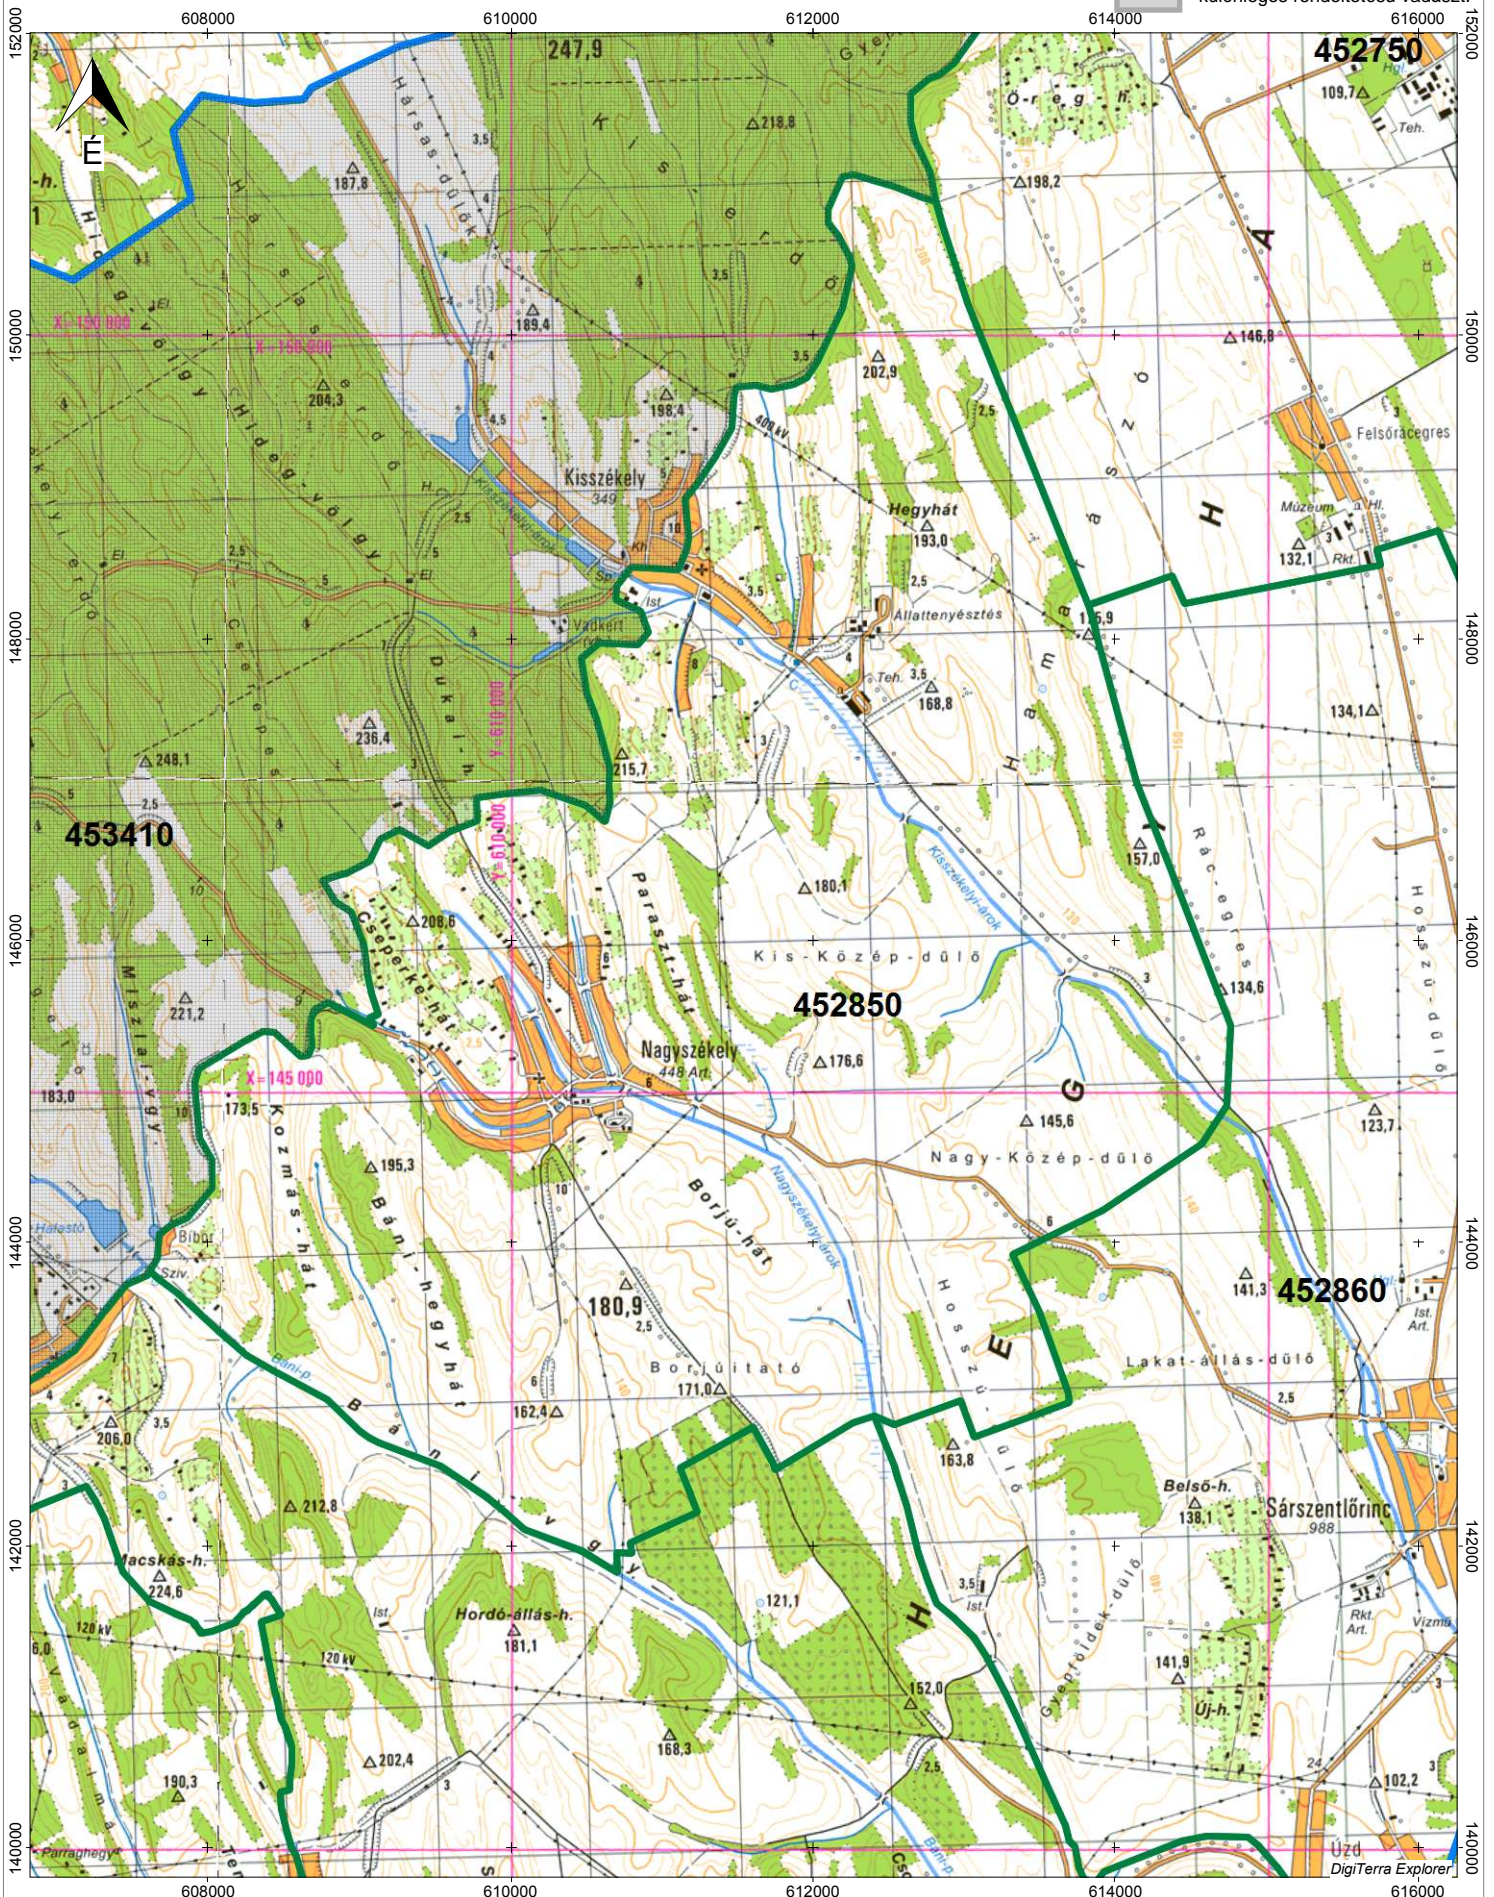

# Javasolt vadászterület-határ 452850-408 kódszámú vadászterületre

- 452850 vadászterület kódszáma
- tájegység-határ
- jelenlegi vadászterület-határ
- javasolt vadászterület-határ
- különleges rendeltetésű vadász.

Méretarány = 1 : 50000

2016.03.31.